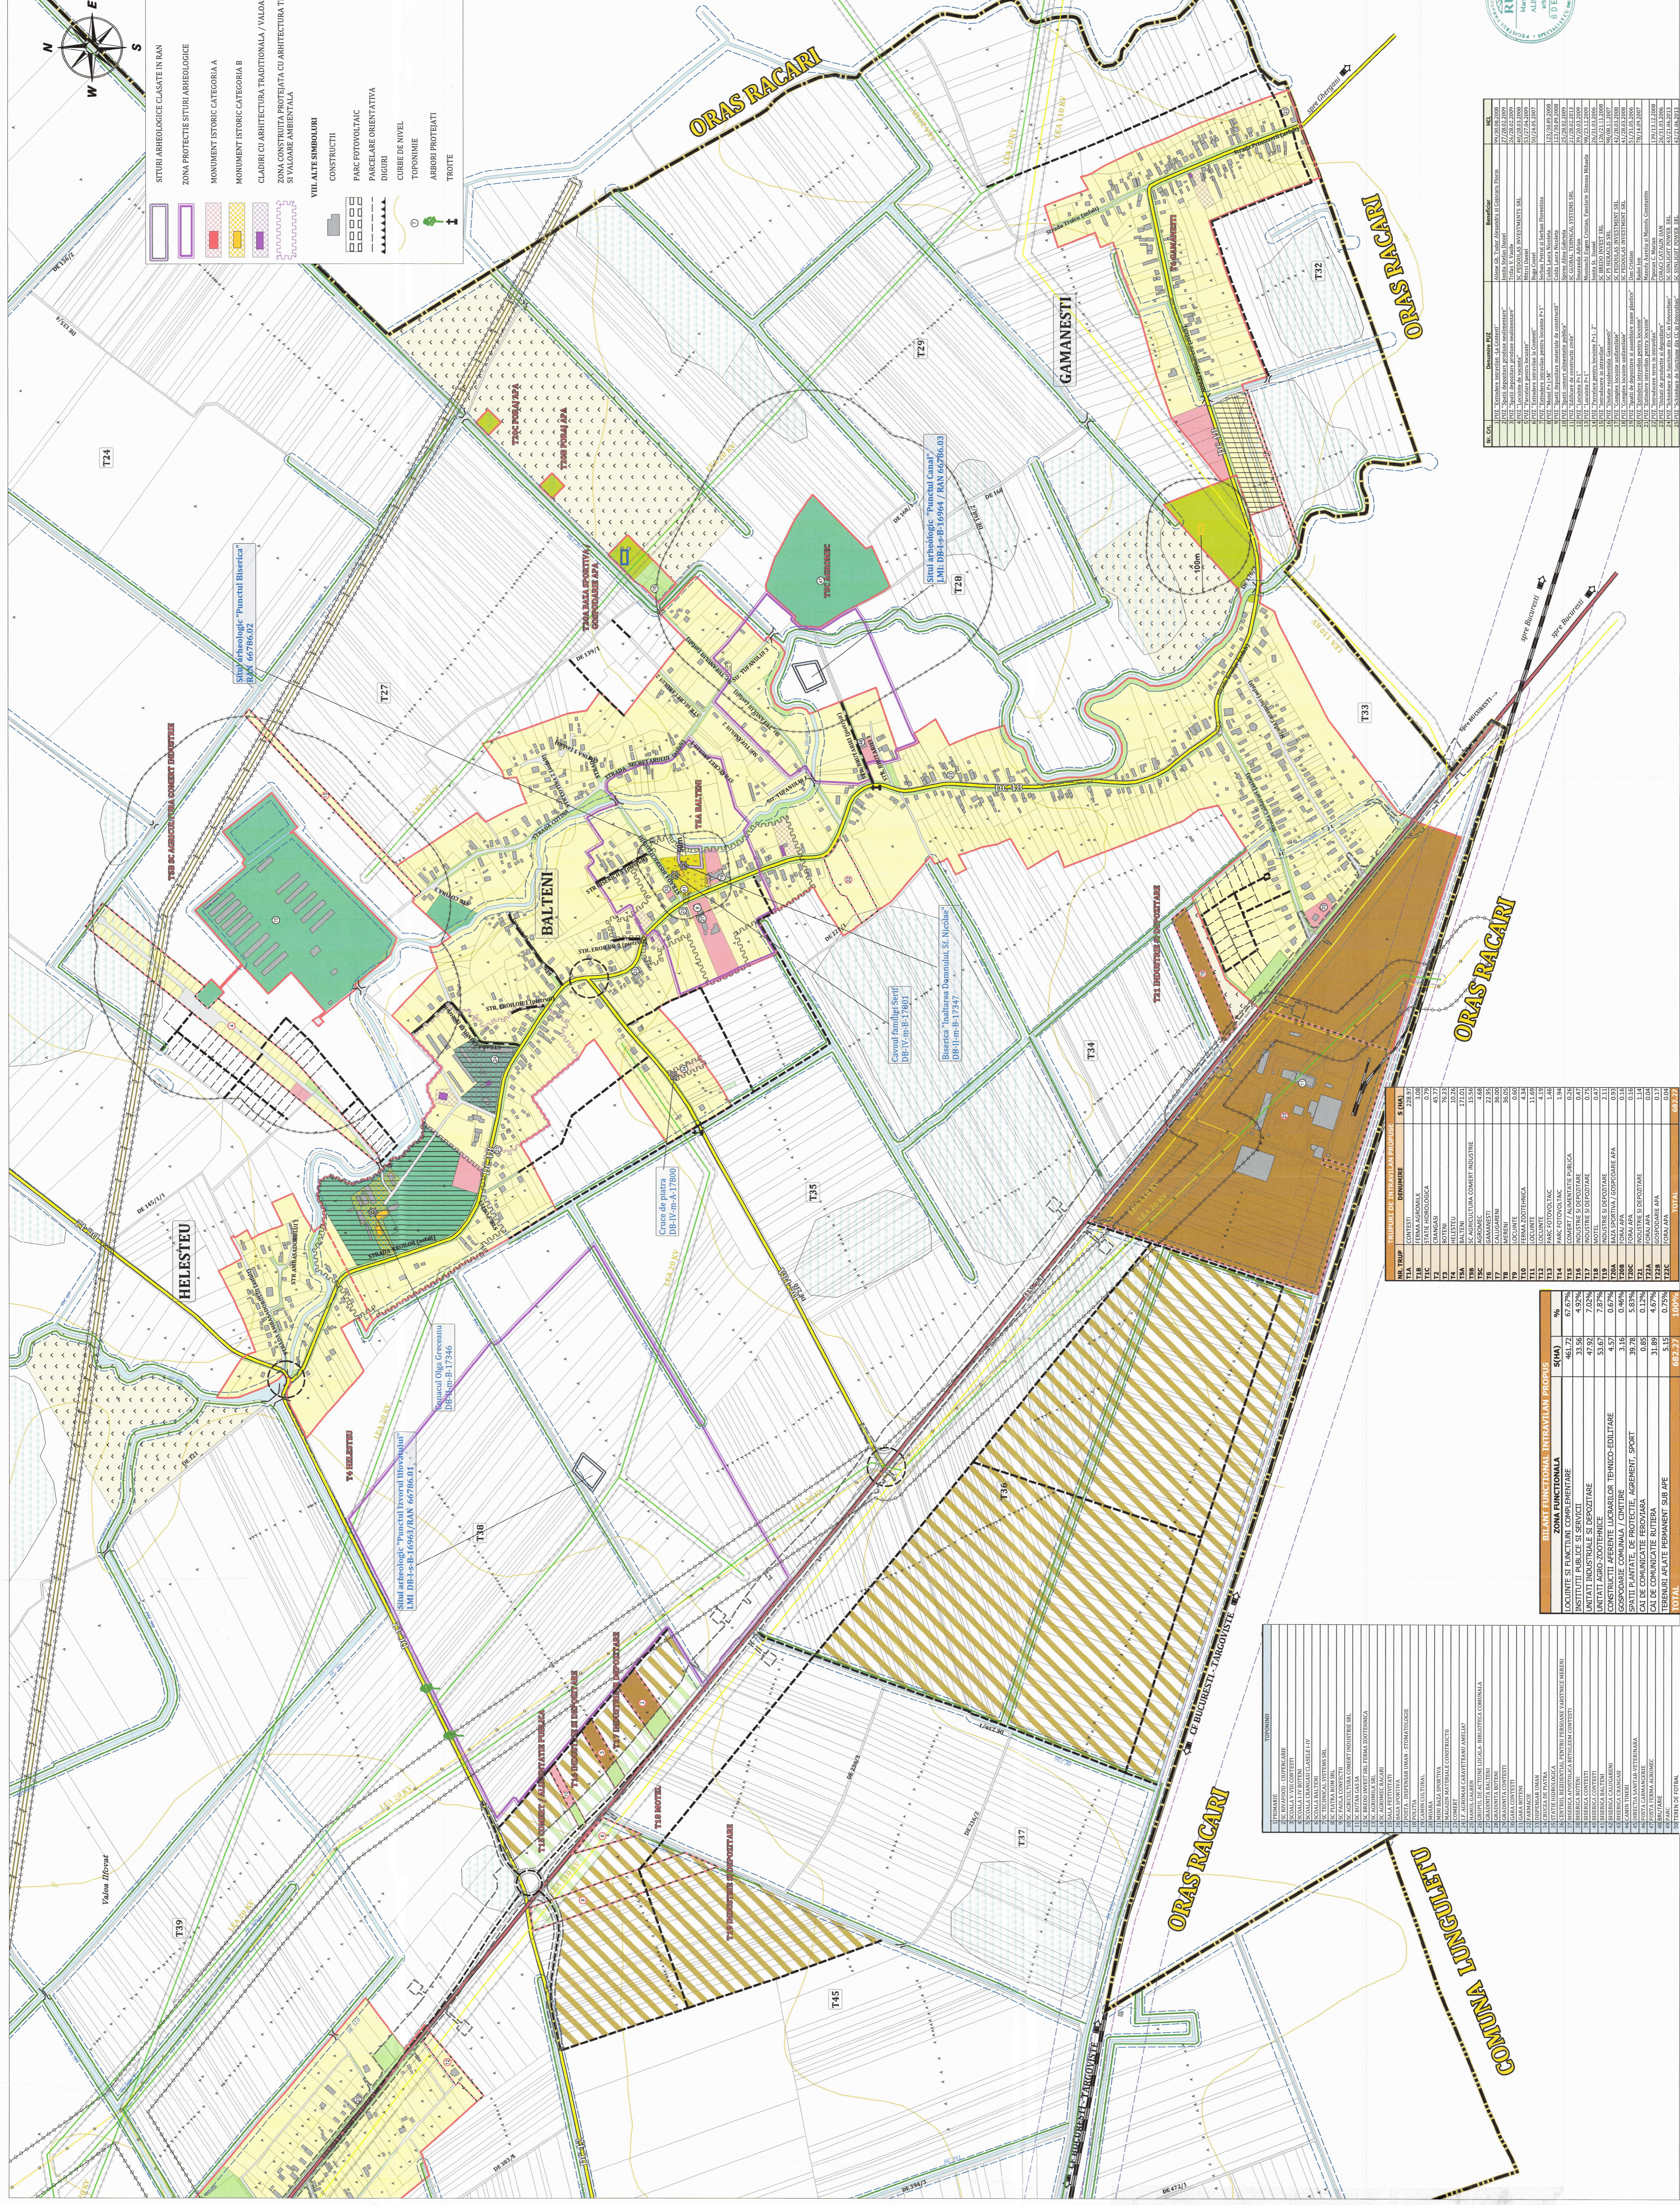

COMUNA CONTESTI JUDETUL DAMBOVITA

PUG - PLAN URBANISTIC GENERAL PLANSĂ 3.3 - REGLEMENTARI URBANISTICE

VIII. ALTE SIMBOLURI

- CONSTRUCTII
- PARC FOTOVOLTAIC
- PANELASOARE ORIENTATIVA
- DIGURI
- CURBE DE NIVEL
- TOPONIMIE
- ARBORI PROFETIATI
- TROITE

STADIU ARHEOLOGIC CLASATE IN BAN

- ZONA PROTECTIE SUTURI ARHEOLOGICE
- MONUMENT ISTORIC CATEGORIA A
- MONUMENT ISTORIC CATEGORIA B
- CLADIRI CU ARHITECTURA TRADITIONALA / VALOARE AMBIENTALA SI VALOARE AMBIENTALA
- VALOARE AMBIENTALA
- VALOARE AMBIENTALA

V. ZONA DE PROTECTIE/ABRUSTRICIE/INTERDICTIE

- PERDELE DE PROTECTIE
- ZONA DE PROTECTIE EDILITARA
- ZONA DE PROTECTIE SANITARA
- ZONA DE PROTECTIE CALE FERATA
- ZONA DE SIGURANTA CALE FERATA
- ZONA DE PROTECTIE CURSURI APA
- ZONA DE PROTECTIE PADURI (50 m)
- RESTRICTIE CONSTRUIRE PANA LA APROBARE PIZ
- ZONA INDOUBRILA CF STUDIUL GEOTERINIC
- MONUMENTE CLASATE
- MONUMENTE CLASATE
- ZONA PROTECTIE MONUMENTE CLASATE
- STADIU ARHEOLOGIC CLASATE IN LMI SI IN BAN